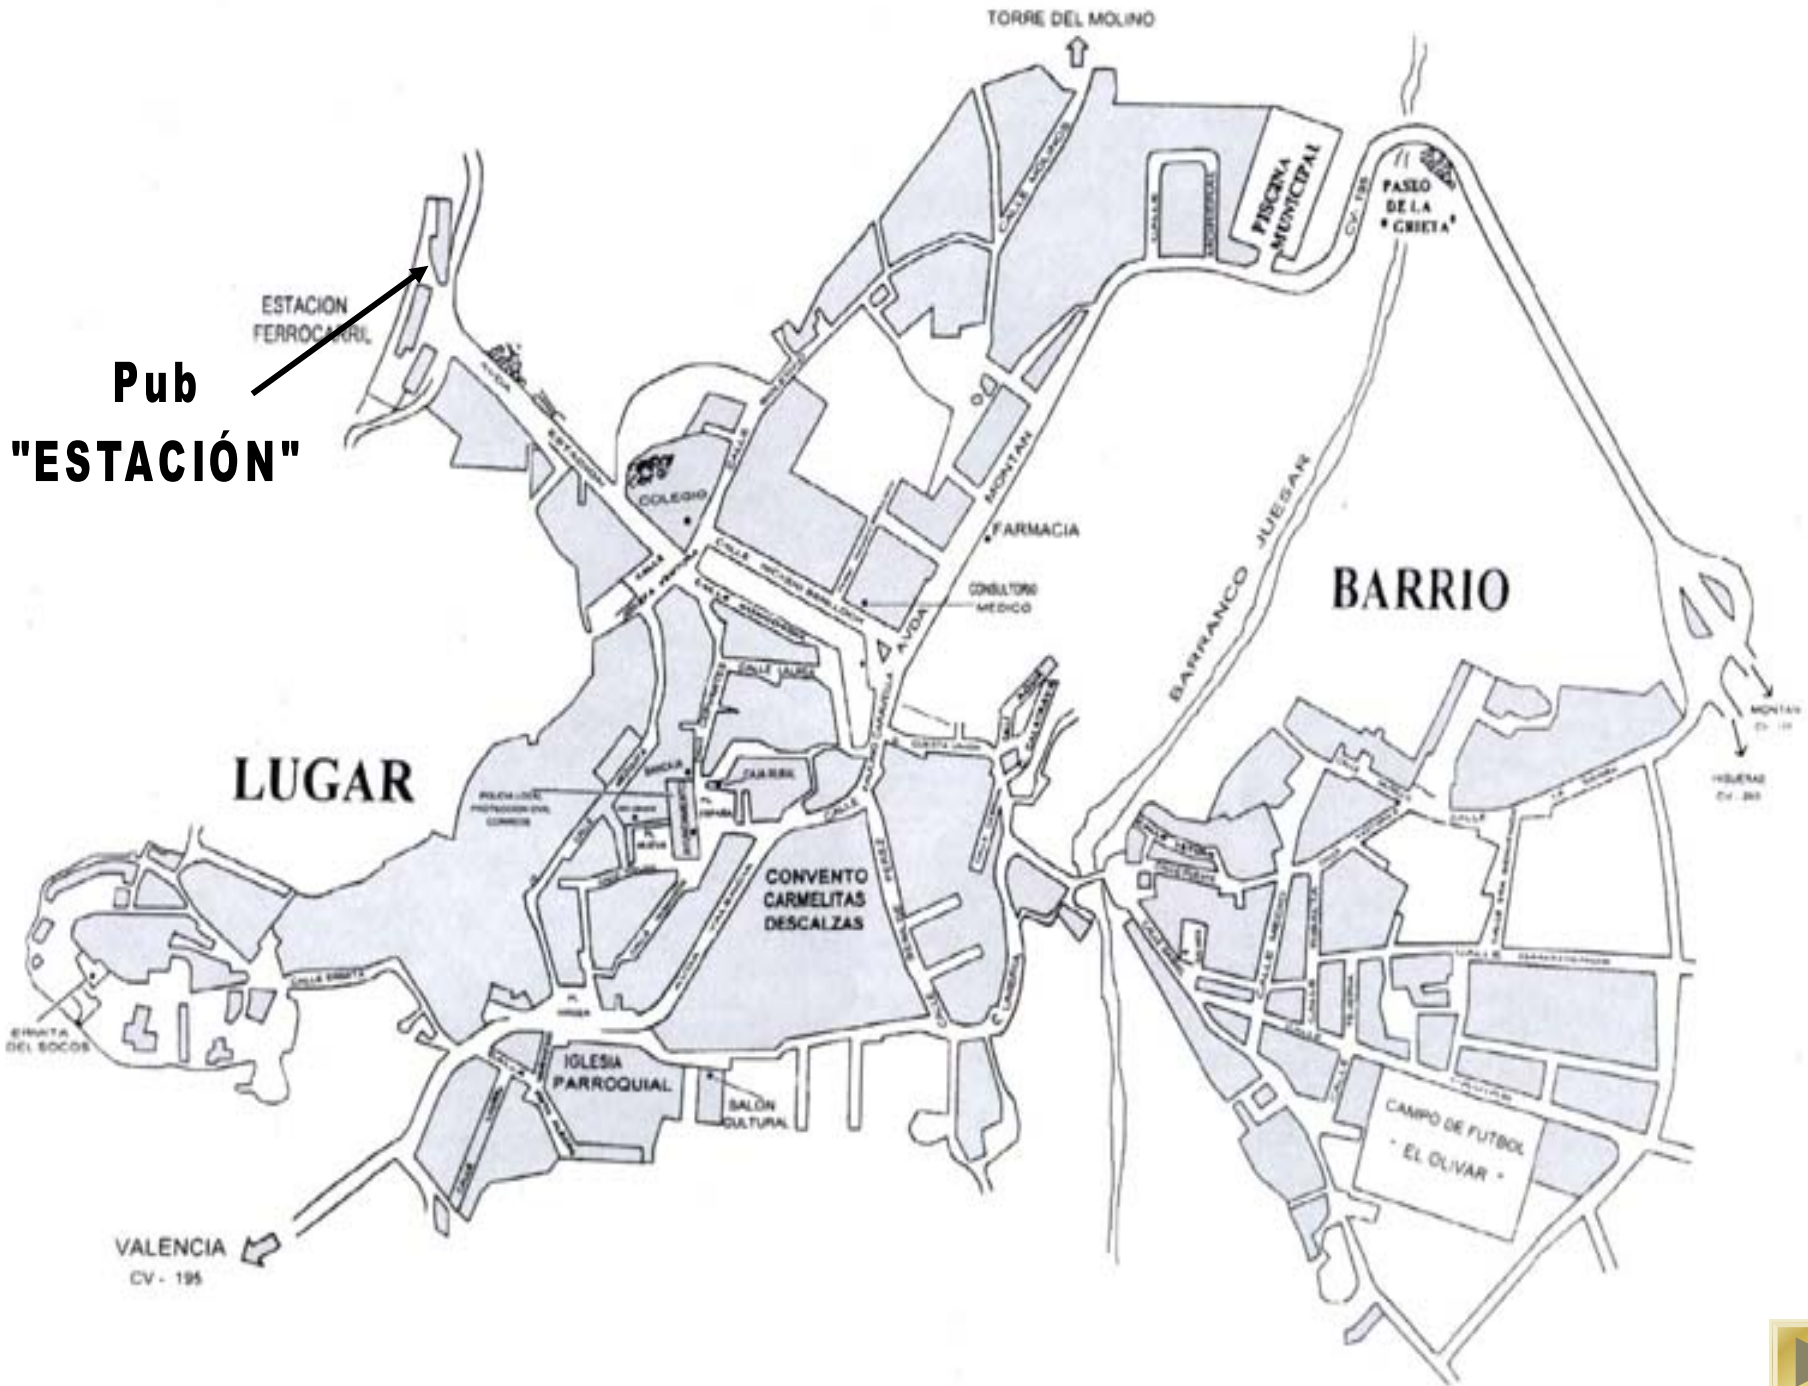

**Pub
"ESTACIÓN"**

ESTACION
FERROVIARIA

TORRE DEL MOLINO

PISCINA
MUNICIPAL

PASEO
DE LA
"GRIETA"

BARRIO

LUGAR

CONVENTO
CARMELITAS
DESCALZAS

IGLESIA
PARROQUIAL

CAMPO DE FUTBOL
"EL OLIVAR"

VALENCIA
CV - 195