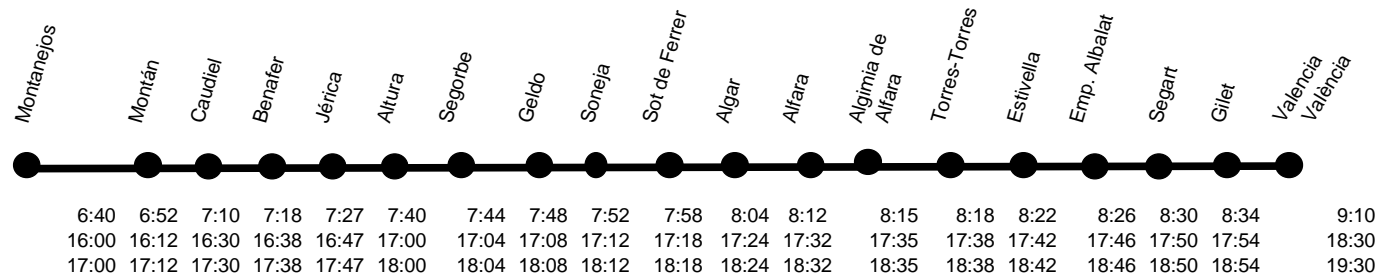

CVCS-104

Línea 2
Montanejos-Segorbe-Valencia (València)
97 Km
150 minutos

L-V
J
D y F

MONTANEJOS-VALENCIA

Valencia (València)-Segorbe-Montanejos
97 Km
150 minutos

J
L-V
D y F